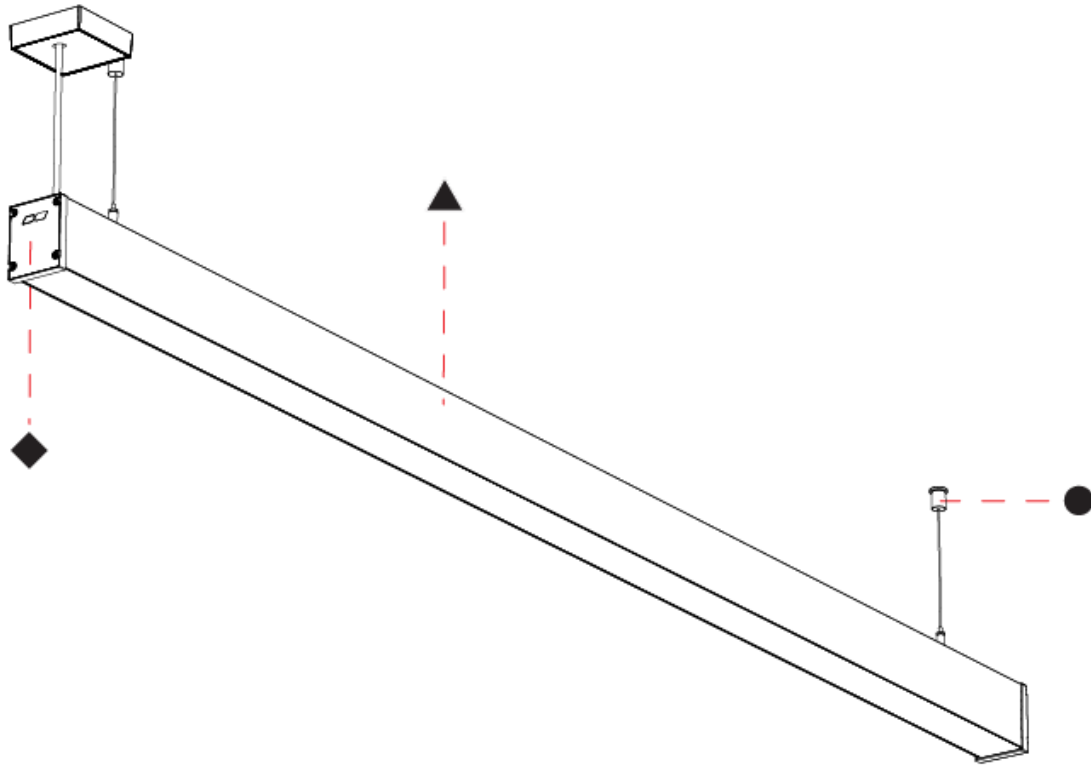

## SLIDER STRAIGHT IP54 SUSPENSION

A300940-

PROJECT	_____
TYPE	_____
SPECIFIER	_____
QUANTITY	_____
DATE	_____

PROJECT
TYPE
SPECIFIER
QUANTITY
DATE