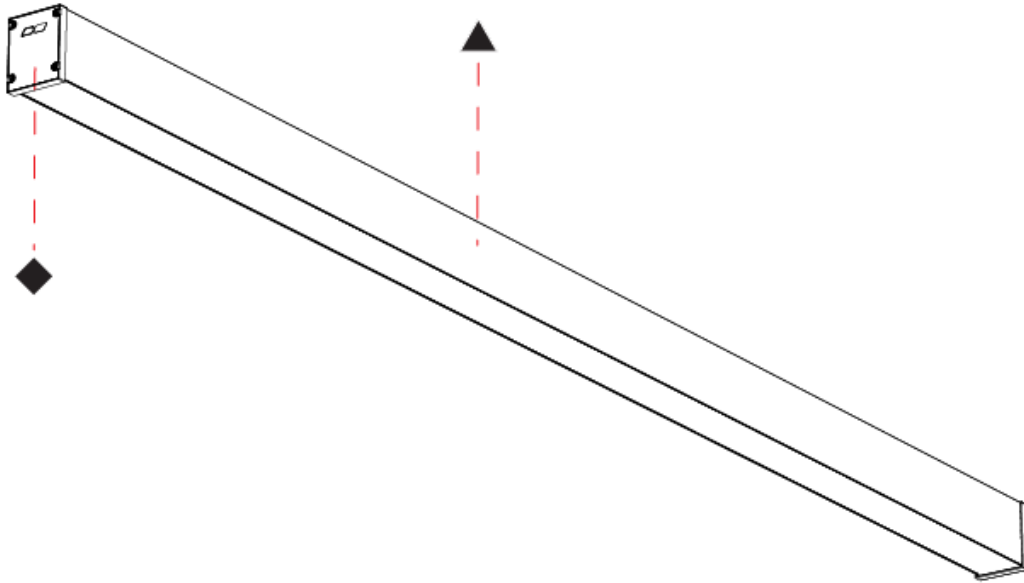

## SLIDER STRAIGHT IP54 SURFACE

A3D392-

PROJECT

TYPE

SPECIFIER

QUANTITY

DATE

A