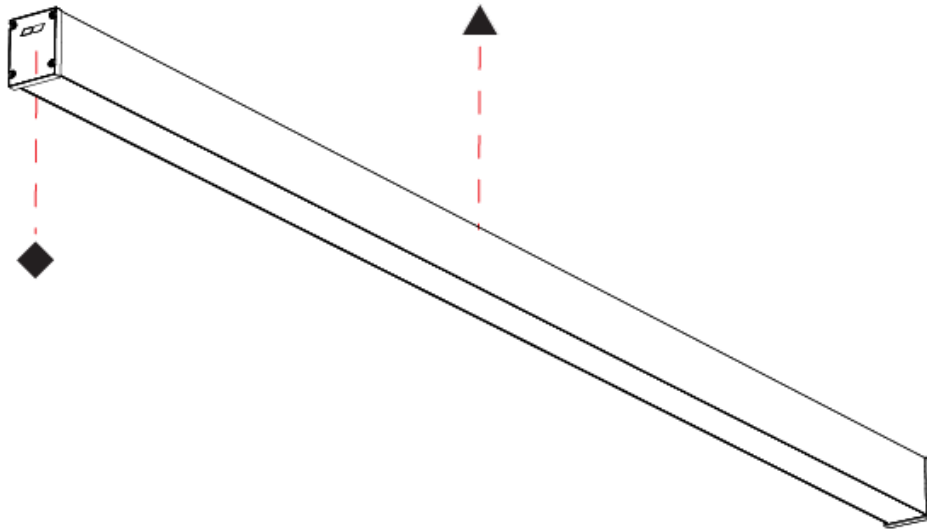

## SLIDER STRAIGHT IP54 SURFACE

A3D385-

PROJECT

TYPE

SPECIFIER

QUANTITY

DATE

A