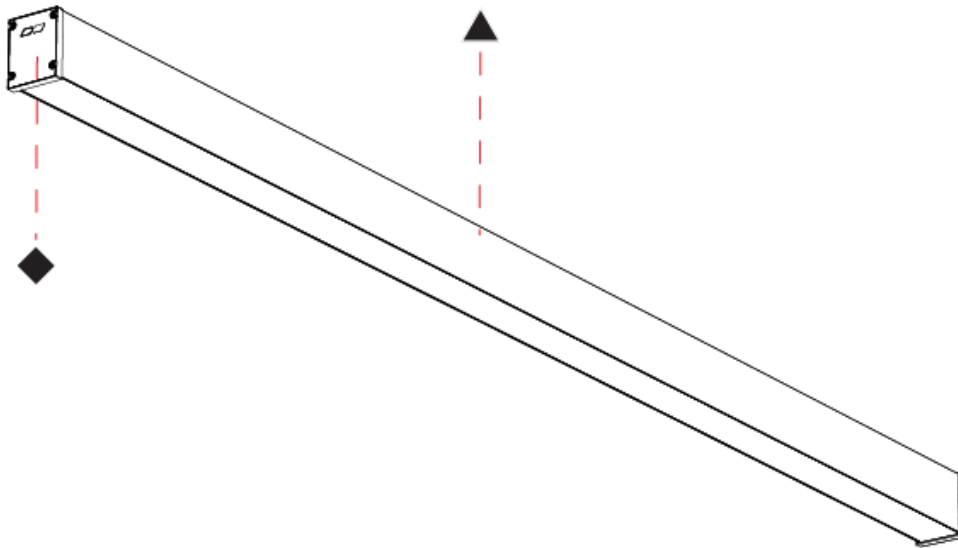

## SLIDER STRAIGHT IP54 SURFACE

A3D386-

PROJECT

TYPE

SPECIFIER

QUANTITY

DATE

A