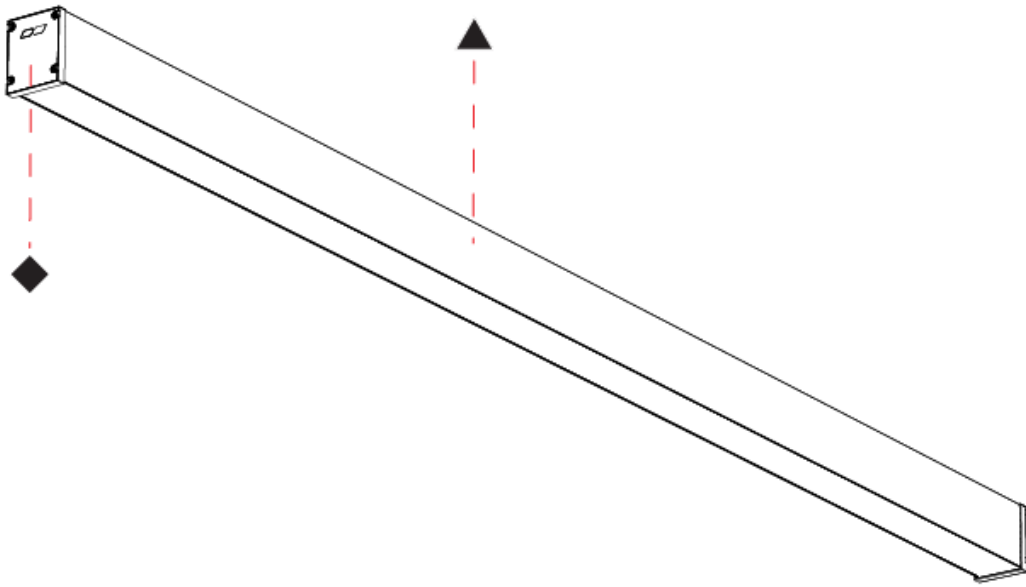

## SLIDER STRAIGHT IP54 SURFACE

A3D391-

PROJECT

TYPE

SPECIFIER

QUANTITY

DATE

A