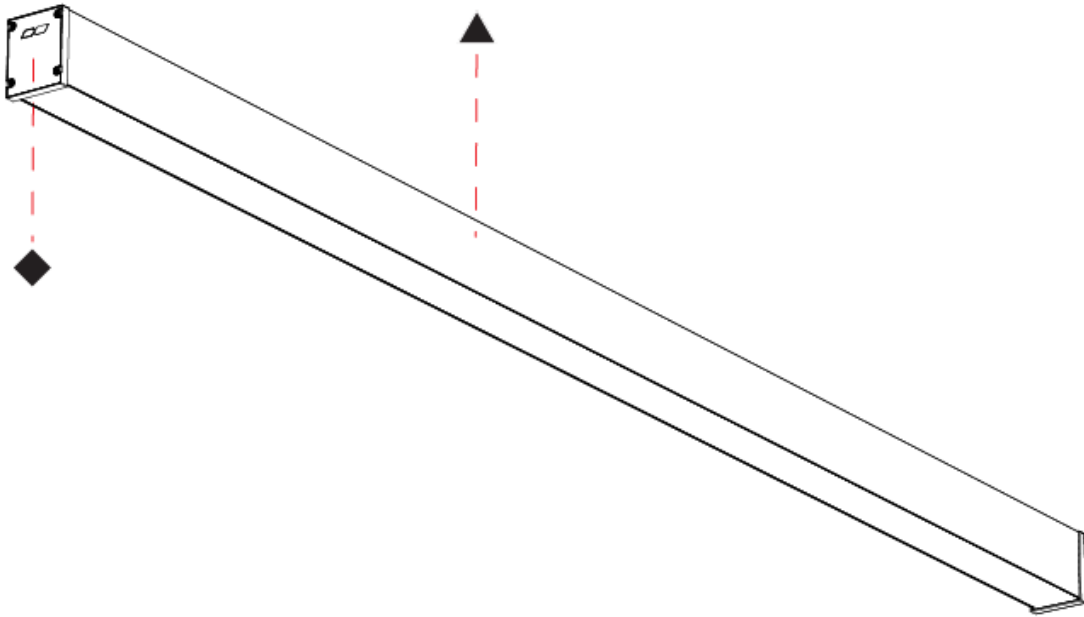

## SLIDER STRAIGHT IP54 SURFACE

A3D393-

PROJECT

TYPE

SPECIFIER

QUANTITY

DATE

A